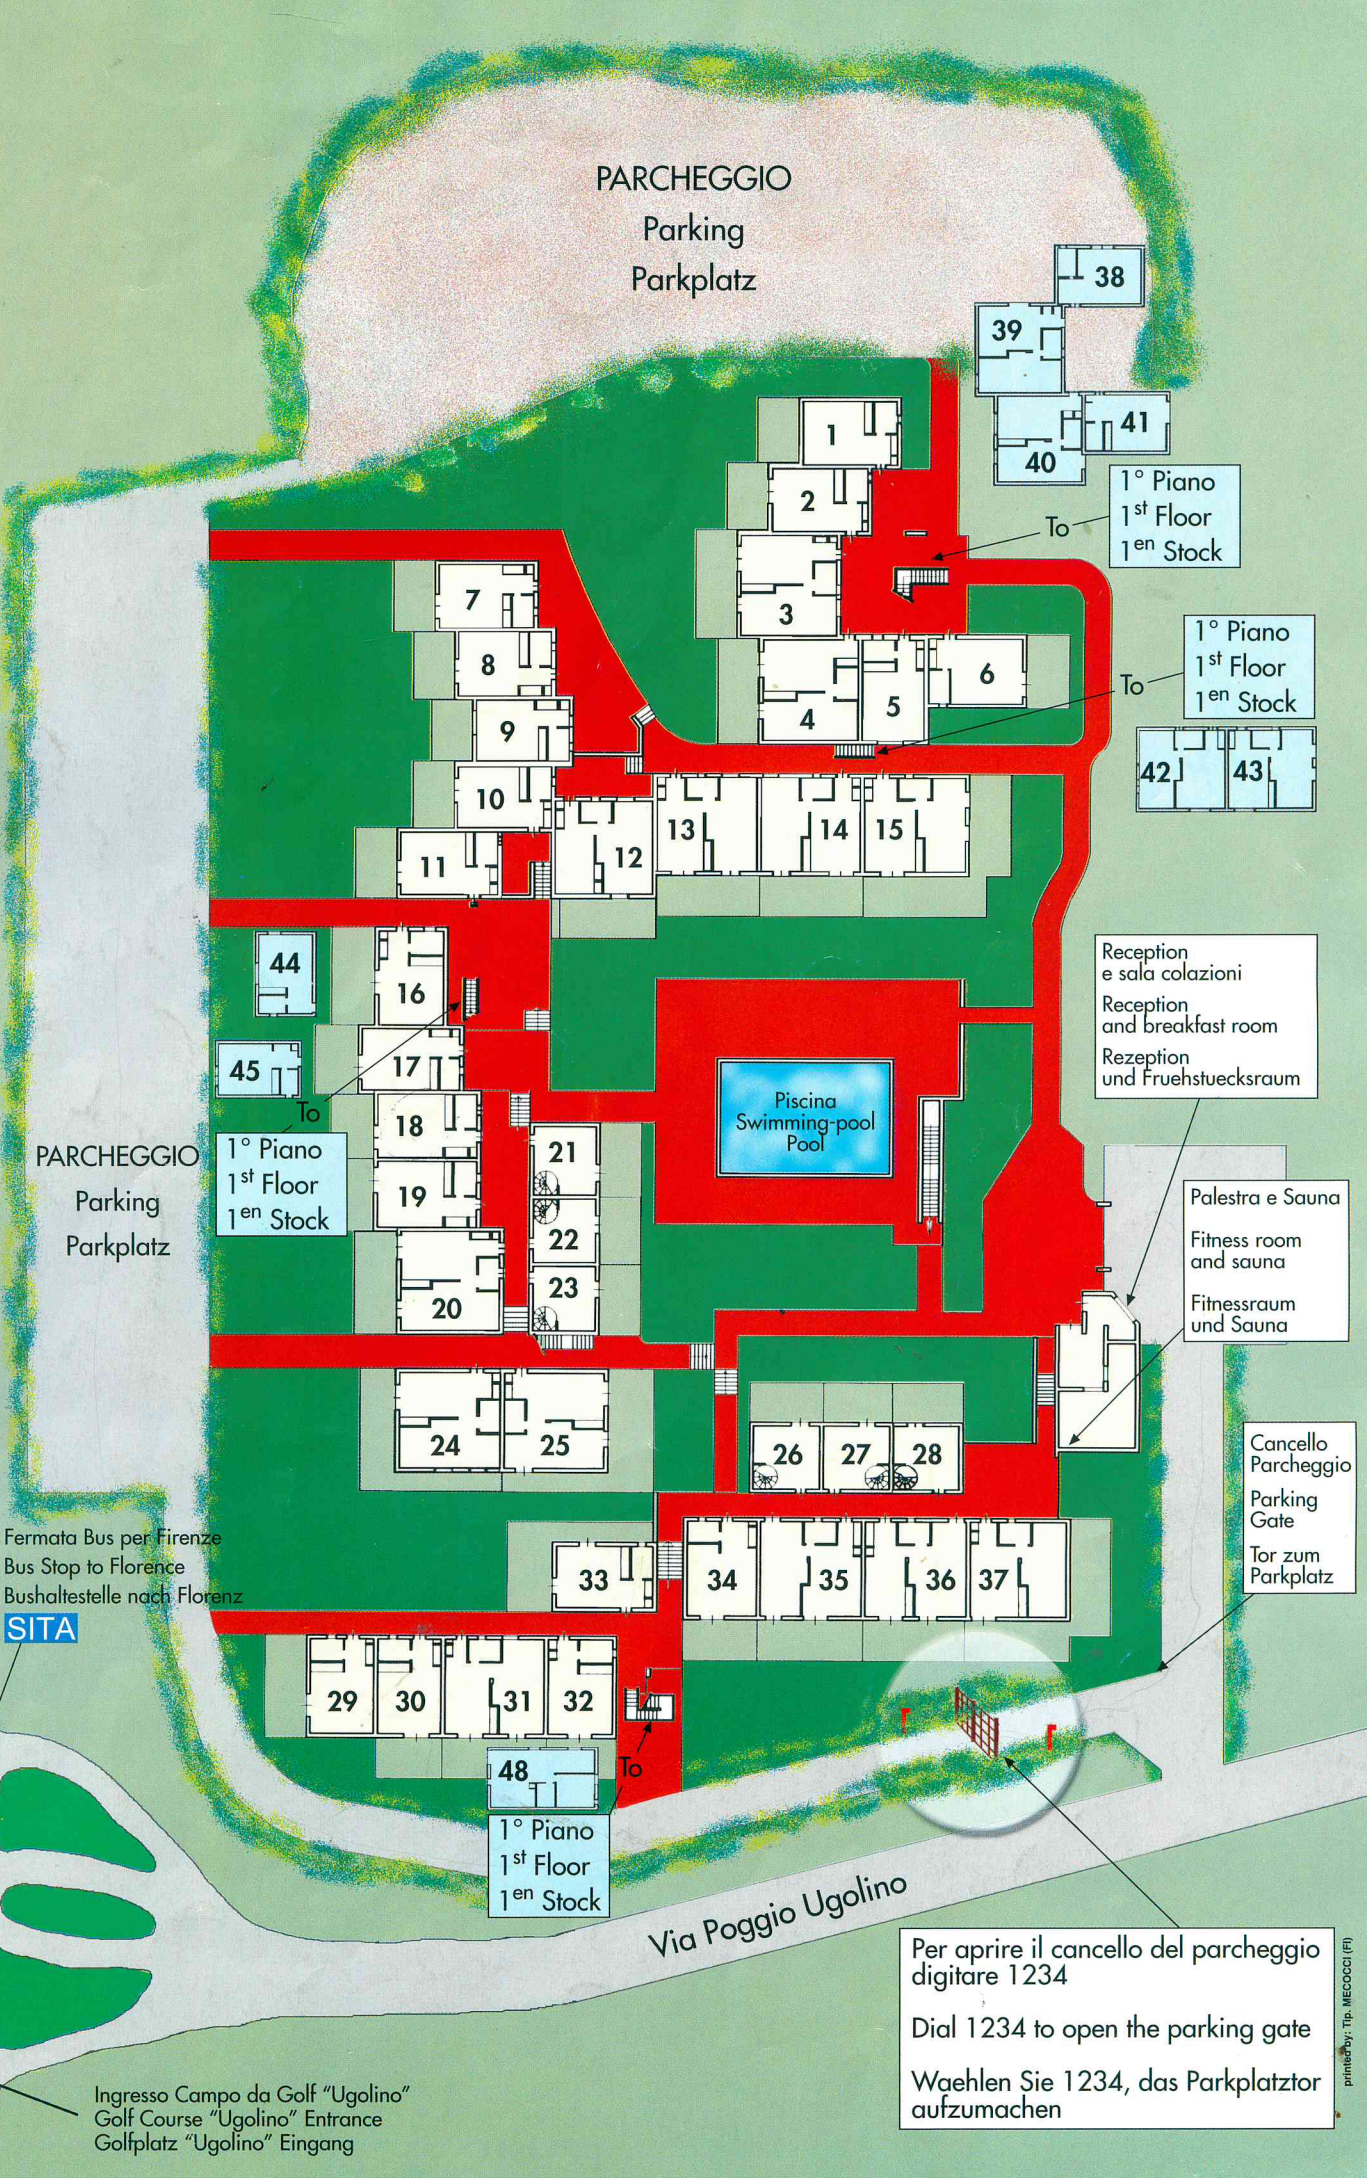

Greve in Chianti

S.S. 222 - Chiantigiana

Firenze

PARCHEGGIO
Parking
Parkplatz

PARCHEGGIO
Parking
Parkplatz

Fermata Bus per Firenze
Bus Stop to Florence
Bushaltestelle nach Florenz
SITA

Via Poggio Ugolino

Reception e sala colazioni
Reception and breakfast room
Rezeption und Fruhestuecksraum

Palestra e Sauna
Fitness room and sauna
Fitnessraum und Sauna

Cancello Parcheggio
Parking Gate
Tor zum Parkplatz

Ingresso Campo da Golf "Ugolino"
Golf Course "Ugolino" Entrance
Golfplatz "Ugolino" Eingang

Per aprire il cancello del parcheggio digitare 1234
Dial 1234 to open the parking gate
Wählen Sie 1234, das Parkplatztor aufzumachen